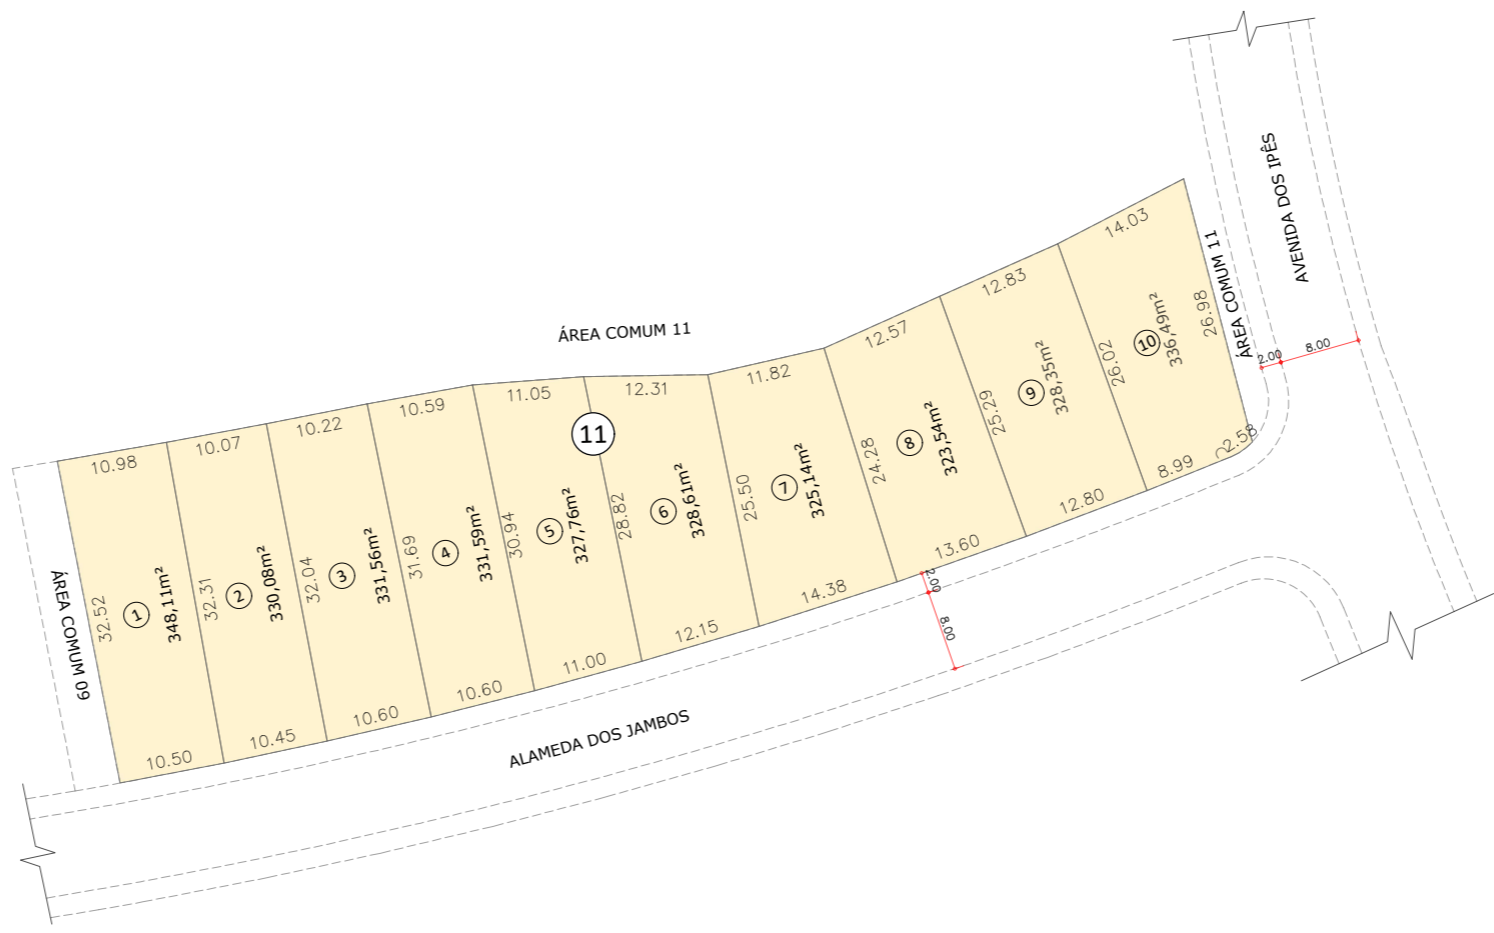

CONDOMÍNIO RESIDENCIAL HORIZONTAL RESERVA DOS IPÊS QUADRA 01

QUADRA 01 - ESCALA 1/300

CONDOMÍNIO RESIDENCIAL HORIZONTAL RESERVA DOS IPÊS QUADRA 02

QUADRA 02 - ESCALA 1/750

CONDOMÍNIO RESIDENCIAL HORIZONTAL RESERVA DOS IPÊS

QUADRA 08 - ESCALA 1/750

CONDOMÍNIO RESIDENCIAL HORIZONTAL RESERVA DOS IPÊS

QUADRA 09

QUADRA 09 - ESCALA 1/750

CONDOMÍNIO RESIDENCIAL HORIZONTAL RESERVA DOS IPÊS QUADRA 10

QUADRA 10 - ESCALA 1/750

CONDOMÍNIO RESIDENCIAL HORIZONTAL RESERVA DOS IPÊS QUADRA 11