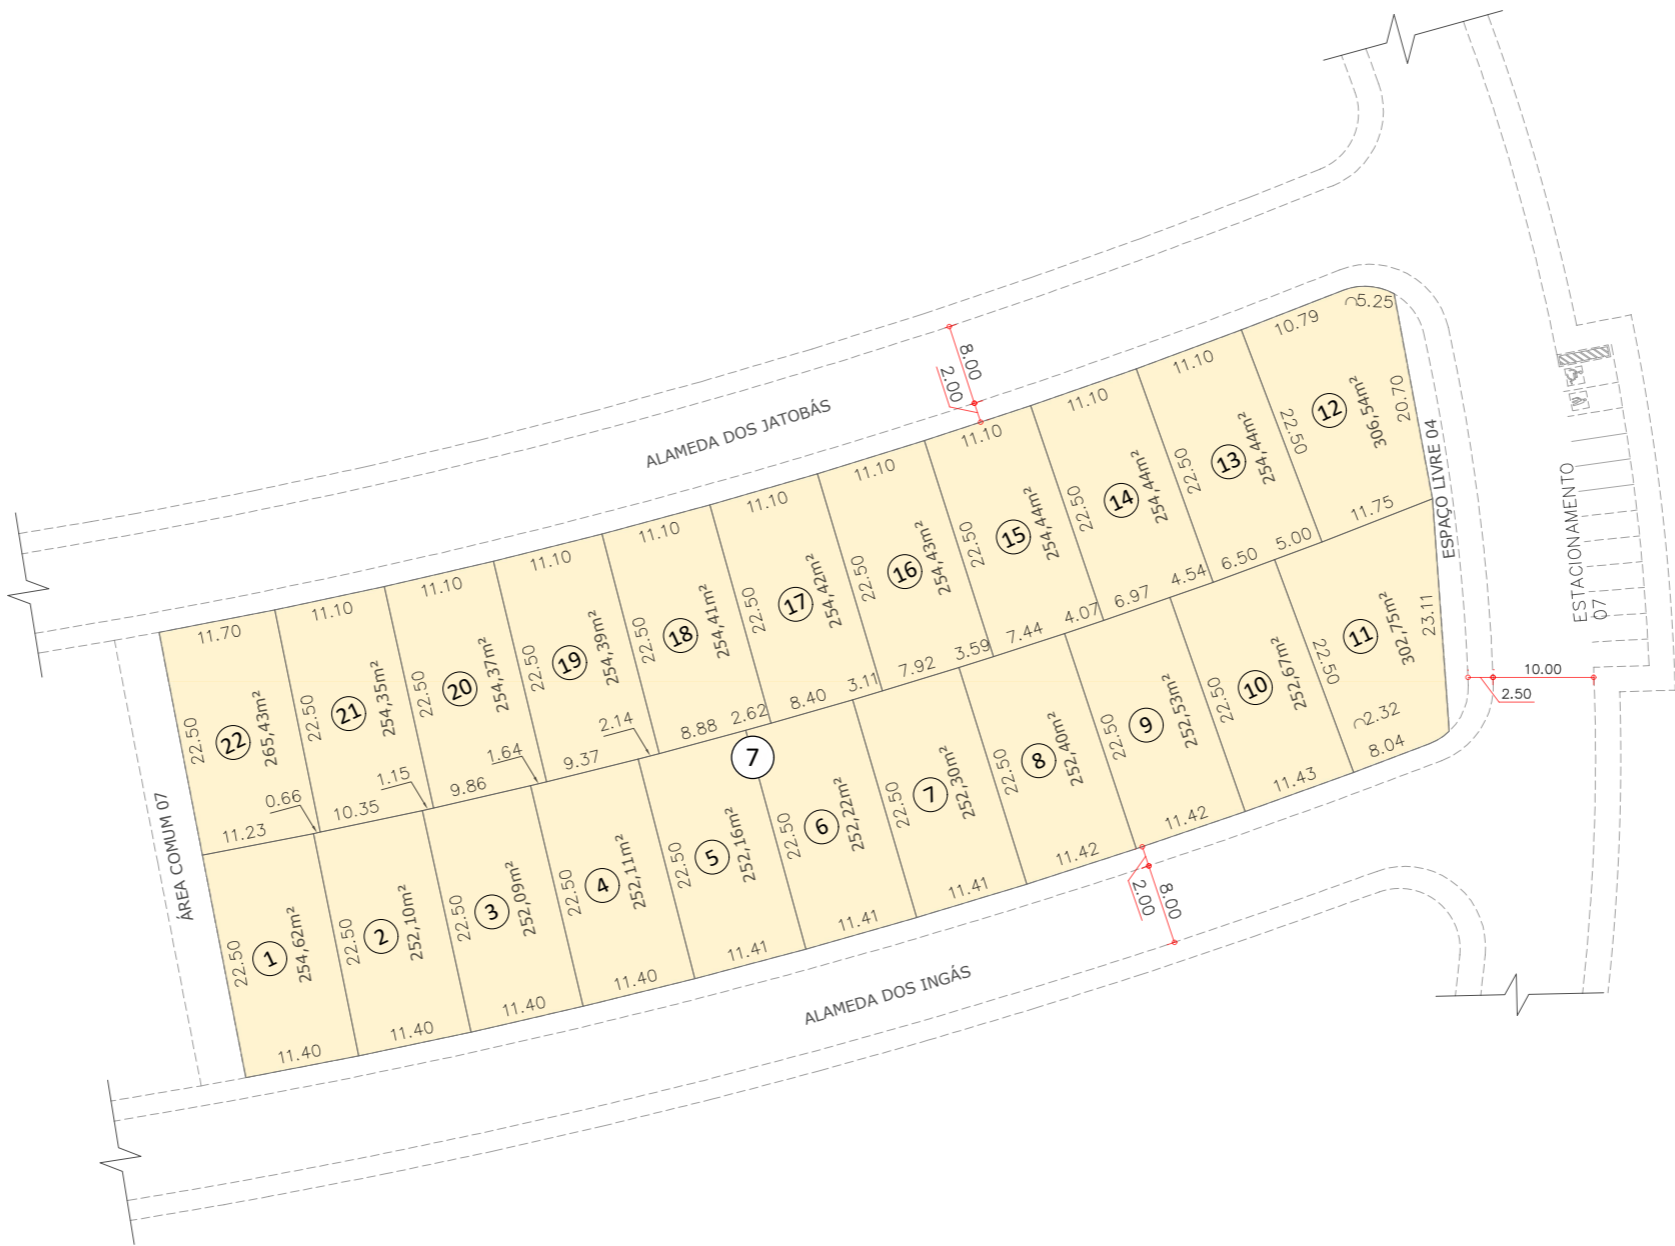

CONDOMÍNIO RESIDENCIAL HORIZONTAL RESERVA DOS IPÊS QUADRA 01

QUADRA 01 - ESCALA 1/300

CONDOMÍNIO RESIDENCIAL HORIZONTAL RESERVA DOS IPÊS QUADRA 02

QUADRA 02 - ESCALA 1/750

CONDOMÍNIO RESIDENCIAL HORIZONTAL RESERVA DOS IPÊS

QUADRA 03

QUADRA 03 - ESCALA 1/750

CONDOMÍNIO RESIDENCIAL HORIZONTAL RESERVA DOS IPÊS QUADRA 04

QUADRA 04 - ESCALA 1/750

CONDOMÍNIO RESIDENCIAL HORIZONTAL RESERVA DOS IPÊS QUADRA 05

QUADRA 05 - ESCALA 1/750

CONDOMÍNIO RESIDENCIAL HORIZONTAL RESERVA DOS IPÊS

QUADRA 06

QUADRA 06 - ESCALA 1/750

CONDOMÍNIO RESIDENCIAL HORIZONTAL RESERVA DOS IPÊS QUADRA 07

QUADRA 07 - ESCALA 1/750

CONDOMÍNIO RESIDENCIAL HORIZONTAL RESERVA DOS IPÊS QUADRA 08