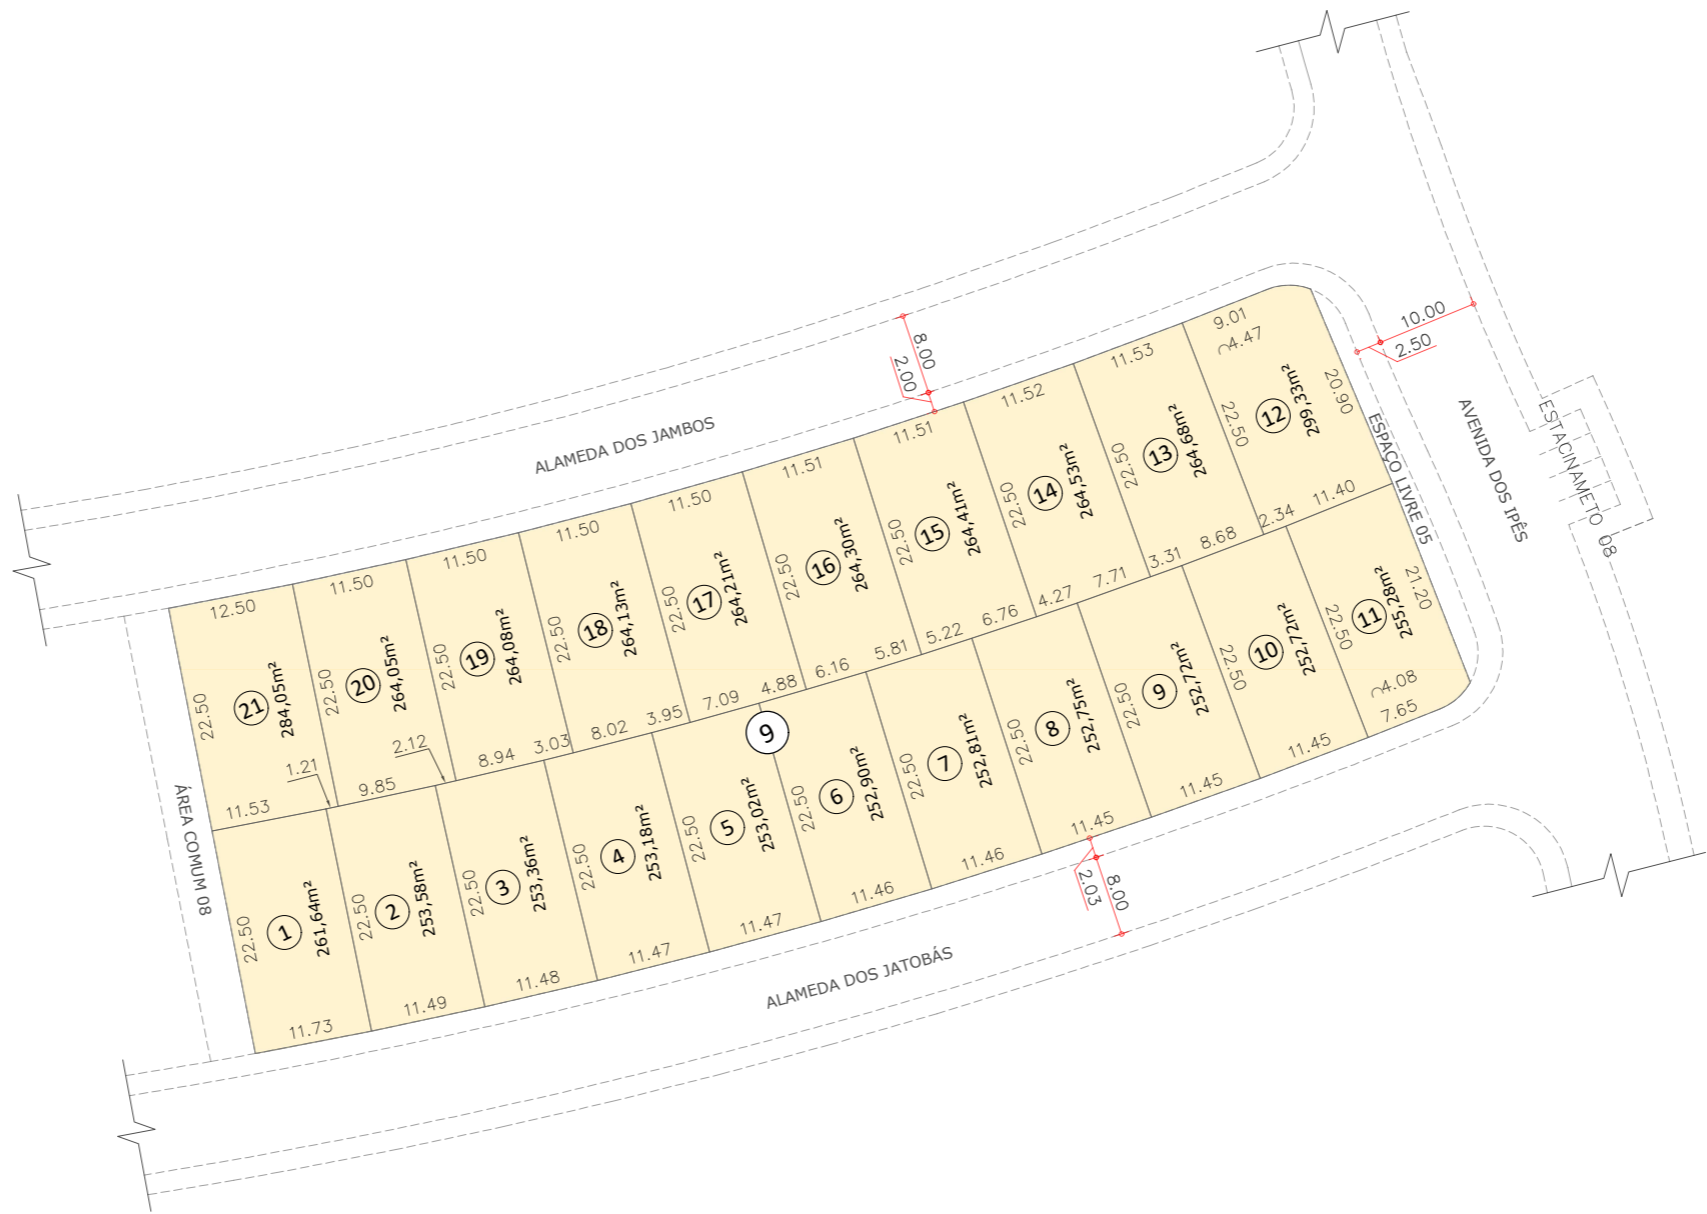

CONDOMÍNIO RESIDENCIAL HORIZONTAL RESERVA DOS IPÊS QUADRA 01

QUADRA 01 - ESCALA 1/300

CONDOMÍNIO RESIDENCIAL HORIZONTAL RESERVA DOS IPÊS QUADRA 02

QUADRA 02 - ESCALA 1/750

CONDOMÍNIO RESIDENCIAL HORIZONTAL RESERVA DOS IPÊS

QUADRA 03

QUADRA 03 - ESCALA 1/750

CONDOMÍNIO RESIDENCIAL HORIZONTAL RESERVA DOS IPÊS QUADRA 04

QUADRA 04 - ESCALA 1/750

CONDOMÍNIO RESIDENCIAL HORIZONTAL RESERVA DOS IPÊS QUADRA 05

QUADRA 05 - ESCALA 1/750

CONDOMÍNIO RESIDENCIAL HORIZONTAL RESERVA DOS IPÊS

QUADRA 06

QUADRA 06 - ESCALA 1/750

CONDOMÍNIO RESIDENCIAL HORIZONTAL RESERVA DOS IPÊS QUADRA 07

QUADRA 07 - ESCALA 1/750

CONDOMÍNIO RESIDENCIAL HORIZONTAL RESERVA DOS IPÊS QUADRA 08

QUADRA 08 - ESCALA 1/750

CONDOMÍNIO RESIDENCIAL HORIZONTAL RESERVA DOS IPÊS

QUADRA 09

QUADRA 09 - ESCALA 1/750

CONDOMÍNIO RESIDENCIAL HORIZONTAL RESERVA DOS IPÊS QUADRA 10

QUADRA 10 - ESCALA 1/750

CONDOMÍNIO RESIDENCIAL HORIZONTAL RESERVA DOS IPÊS QUADRA 11